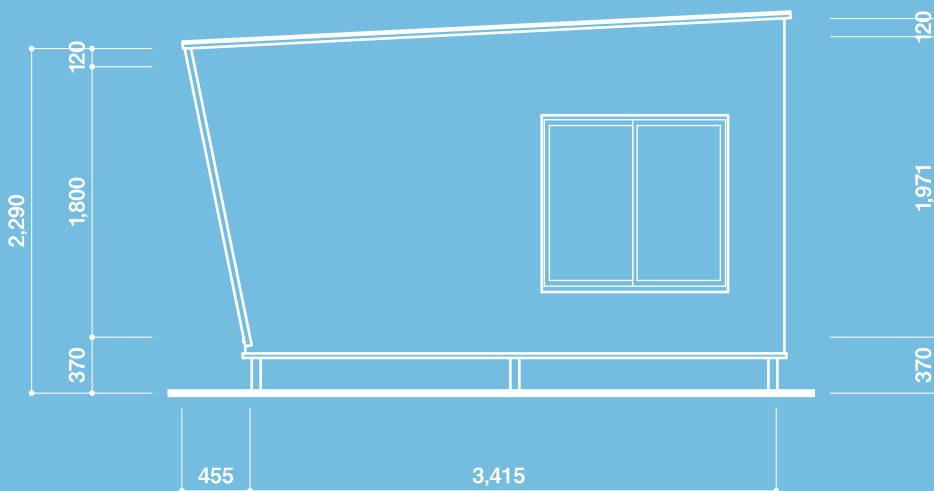

LIVE BOX

住まいを
駐めよう

住まいを
駐めよう

駐車スペースがあれば設置OK! テレワークや趣味の部屋、
ひとりになりたい時に最適! 仕事を、趣味を、住まいを駐めよう!

※照明器具やエアコン等使用の場合には、外部電源が必要です。

※確認申請が必要な場合がございます。詳しくは弊社スタッフにご確認下さい。

LIVE BOX

- 駐車スペースに設置可能
- 1日で設置可能
※敷地状況により異なる場合がございます。
- 空き駐車スペースの有効活用に
- テレワーク・趣味の部屋に