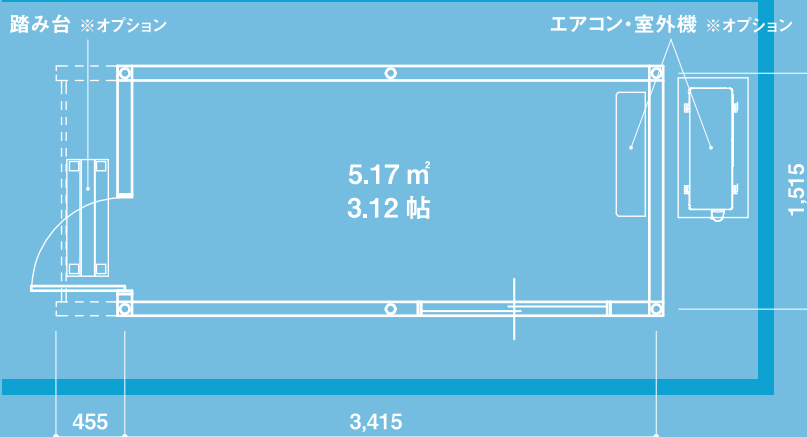

LIVE BOX

住まいを
駐めよう

住まいを
駐めよう

駐車スペースがあれば設置OK! テレワークや趣味の部屋、
ひとりになりたい時に最適! 仕事を、趣味を、住まいを駐めよう!

※照明器具やエアコン等使用の場合には、外部電源が必要です。

※確認申請が必要な場合がございます。詳しくは弊社スタッフにご確認下さい。

LIVE BOX

- 駐車スペースに設置可能
- 1日で設置可能
※敷地状況により異なる場合がございます。
- 空き駐車スペースの有効活用に
- テレワーク・趣味の部屋に